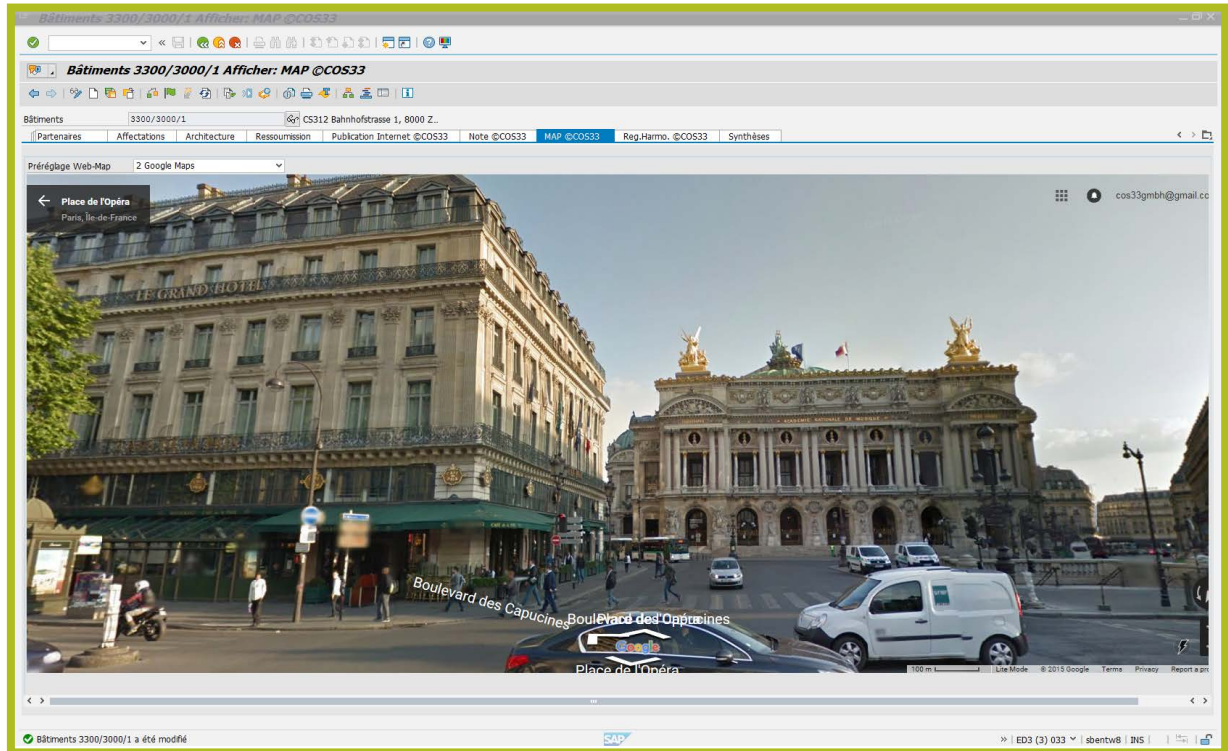

CS 313 Localisation de l'objet immobilier sur une carte web

VISUALISER VOS OBJETS IMMOBILIERS SUR UNE CARTE WEB

Vous souhaitez visualiser la localisation géographique de vos objets immobiliers et son environnement ?

Cette solution permet l'affichage instantané sur une carte Web, sans aucune saisie d'adresse.

VOS AVANTAGES

- Solution prête à l'emploi
- La carte Web est intégrée dans l'affichage des données de base de vos objets immobiliers
- Par simple clic, vous obtenez la localisation de votre bien immobilier sur « googlemaps » ou « bing »