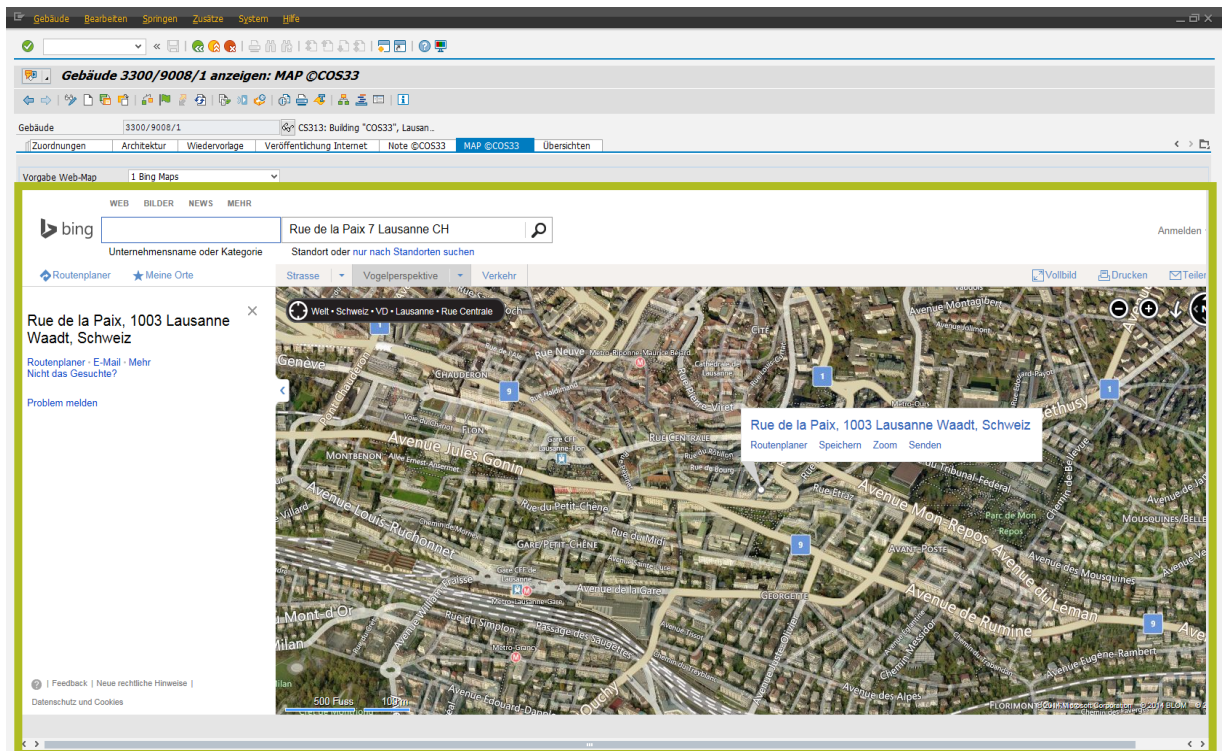

CS 313 Anzeige der Immobilienobjekt-Lage mit Web-Map-Services

DARSTELLUNG DER LAGE VON IMMOBILIENOBJEKTEN DURCH WEB-MAP-SERVICES

Anzeige der Lage Ihrer Immobilienobjekte mithilfe der Web-Map-Services, die in Ihre Stammdaten eingebettet werden. Eine zusätzliche Funktion ist vorgesehen, die das Öffnen einer externen Browser-Sitzung ermöglicht.

IHRE VORTEILE

- Automatisches Auffinden des Standorts, ohne die Adresse suchen zu müssen
- Für Immobilien optimierte Darstellung der Stammdaten
- Integrierter Web-Map-Service
- Automatische Adressprüfung